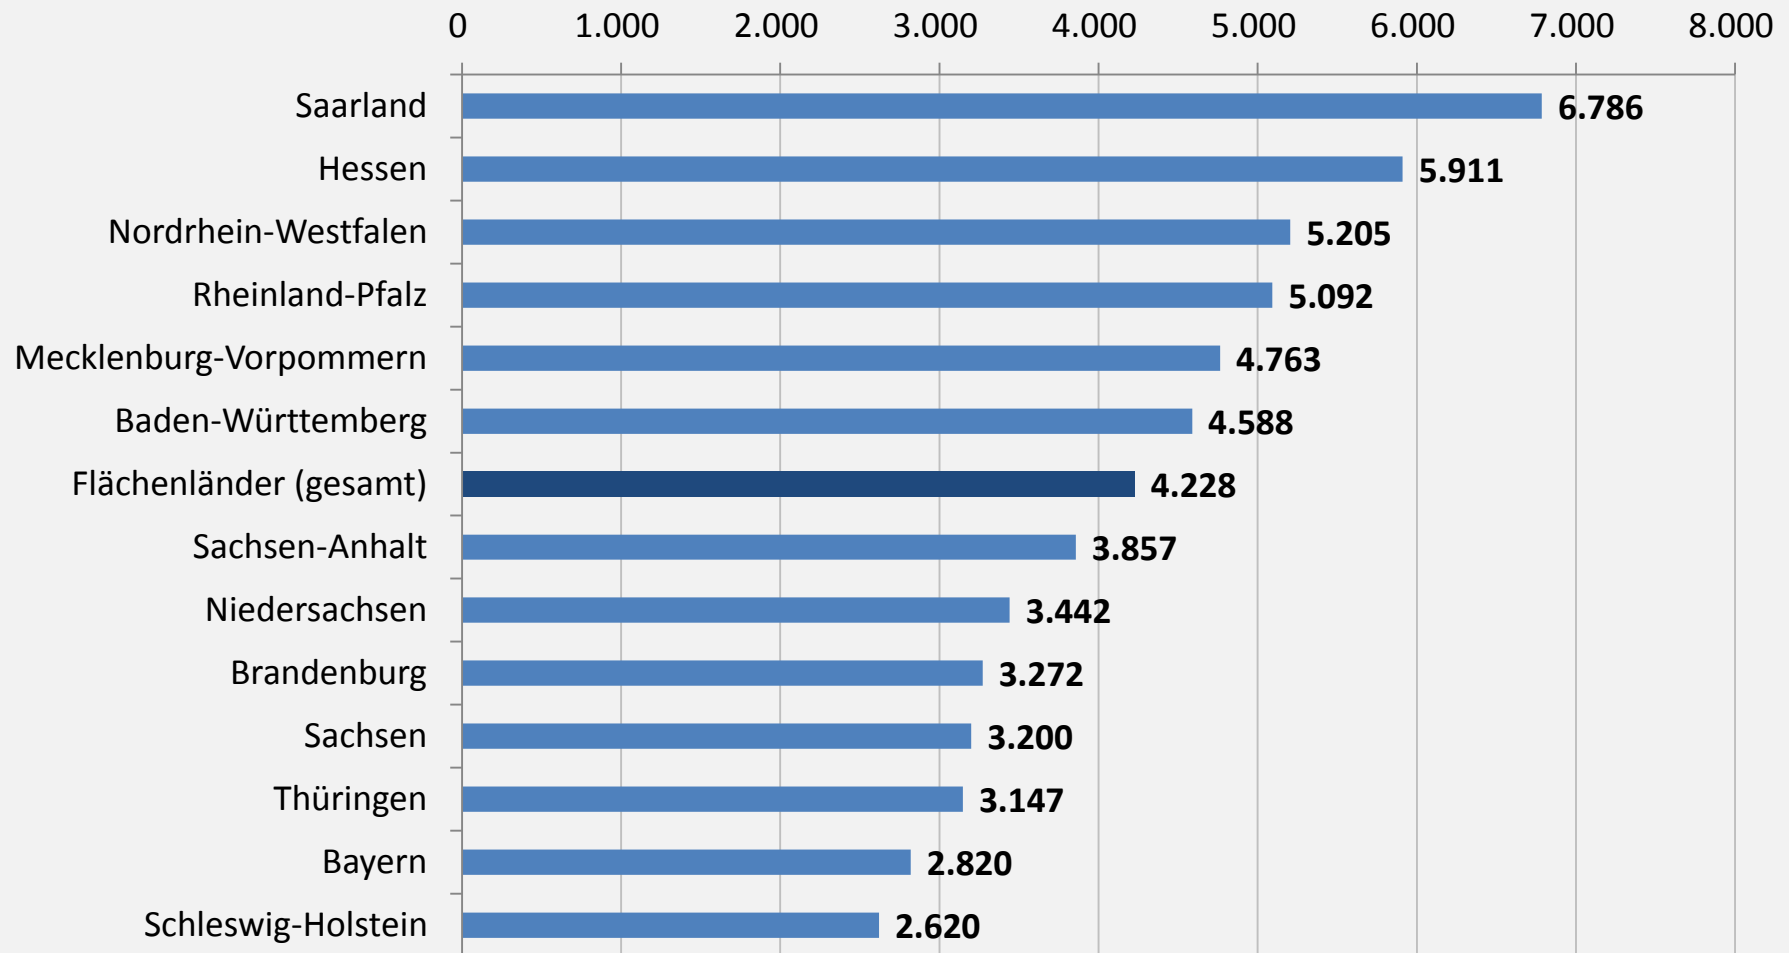

Kommunale Schulden 2012 im Ländervergleich

Schulden der kommunalen Kernhaushalte, Extrahaushalte und sonstigen FEUs beim öffentlichen und nicht-öffentlichen Bereich zum 31.12.2012 in Euro je Einwohner*

* Einwohnerzahlen zum 30.6.2012 auf Grundlage des Zensus 2011