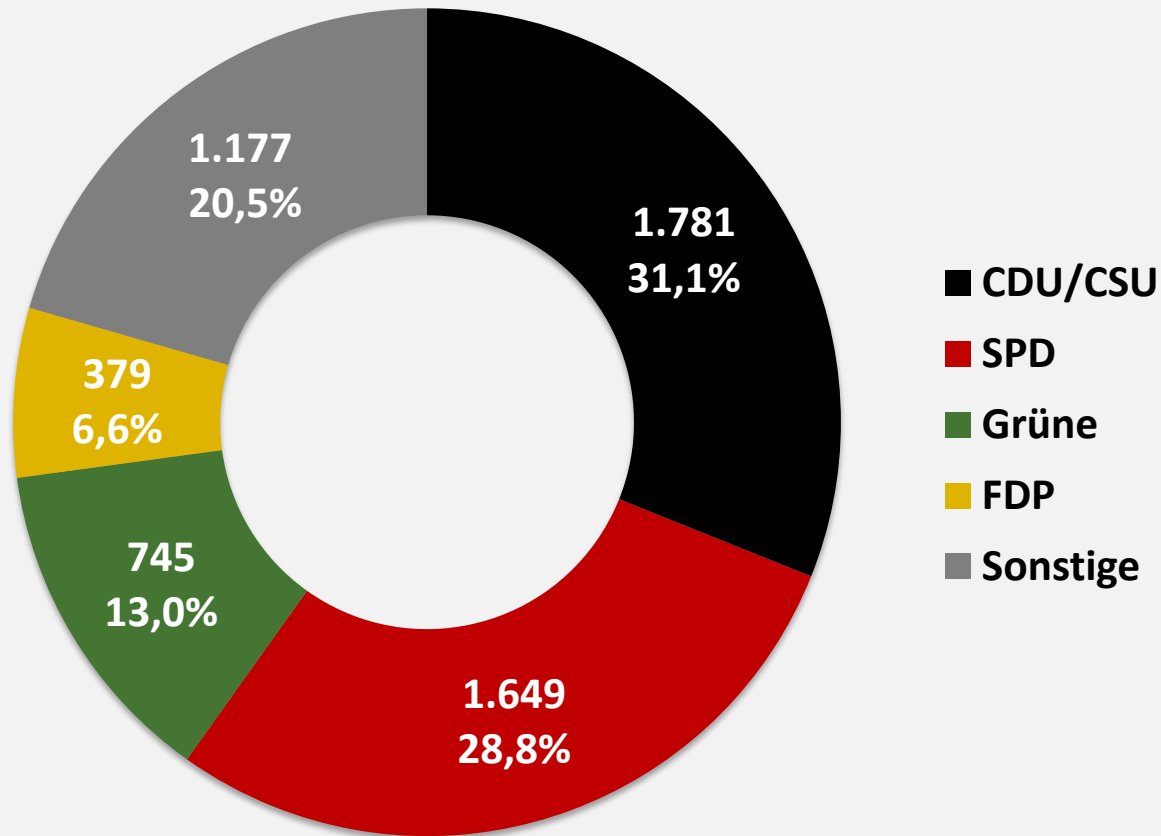

# Mandatsträger(innen)\* kreisfreier Städte der Flächenländer

in absoluten Zahlen und in Prozent sortiert nach Parteizugehörigkeit

## Wissenswertes

- Frauenquote in den kreisfreien Städten: 32,6 % (1.870 Frauen)
- Höchste Frauenquote: kreisfreie Städte in Hessen (39,8 %)
- In keiner kreisfreien Stadt liegt die Frauenquote über 50 %