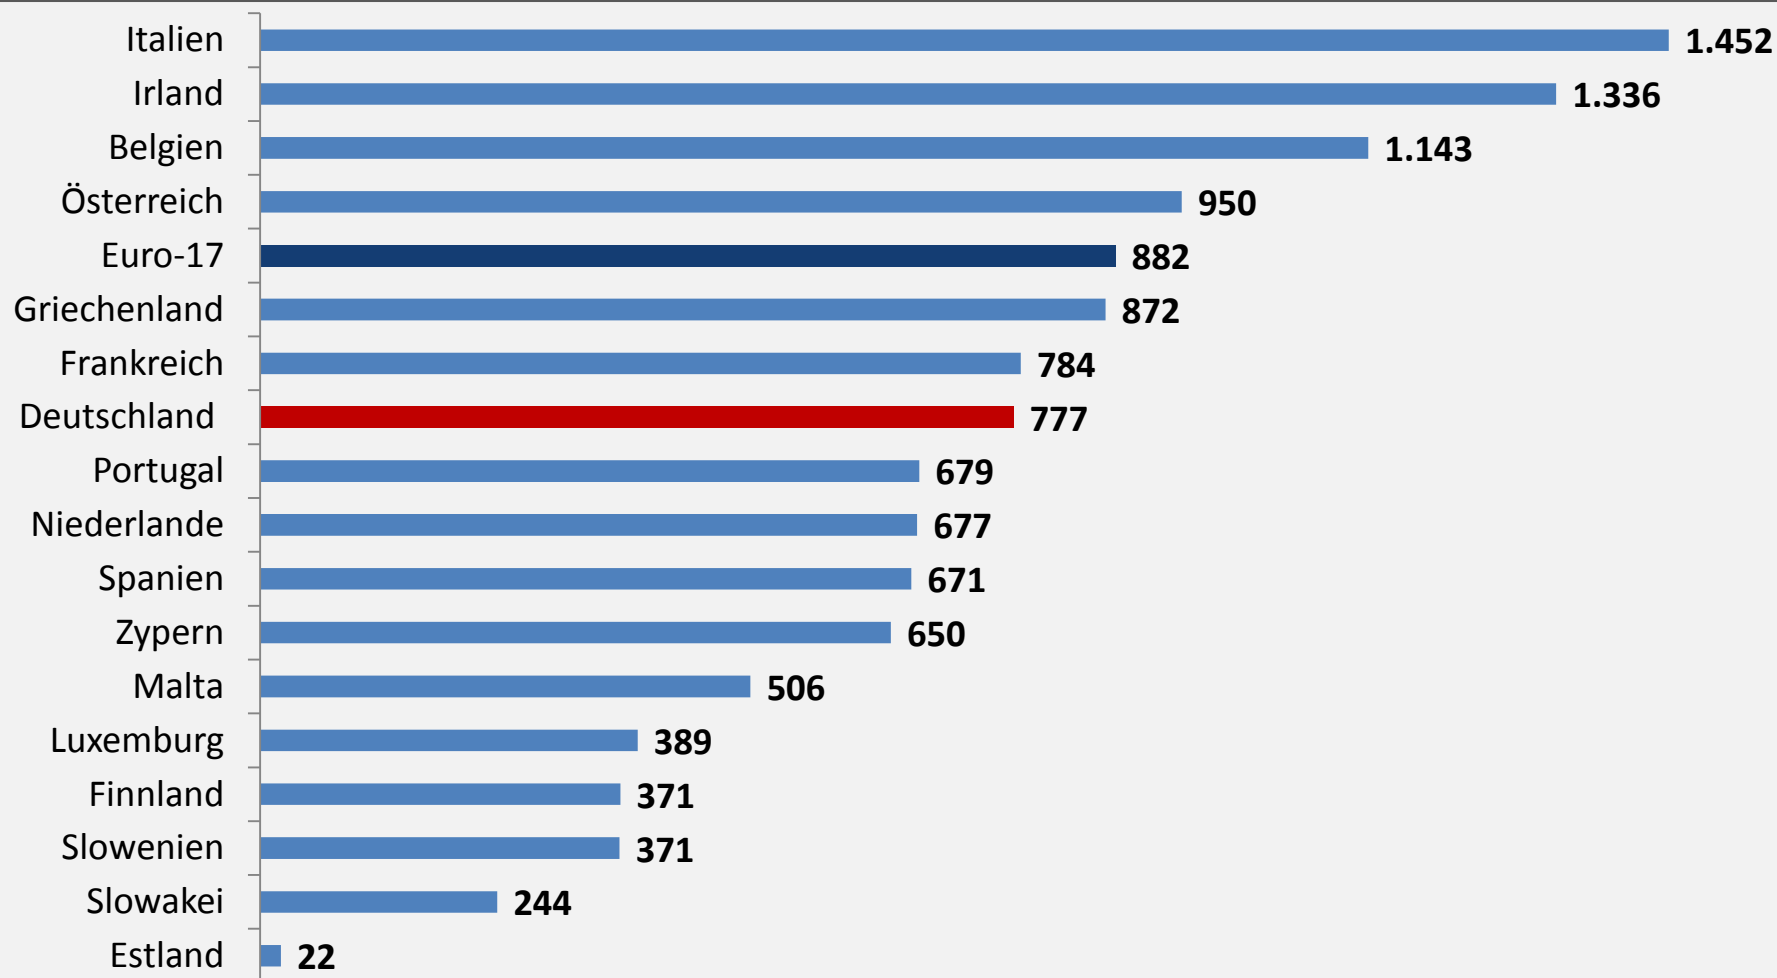

# Pro-Kopf-Zinsausgaben der 17 Euro-Staaten 2012

in Euro je Einwohner\*

\* Einwohnerzahlen zum 1.1.2013; Zinsausgaben gemäß ESVG95-Schlüssel EDP D.41